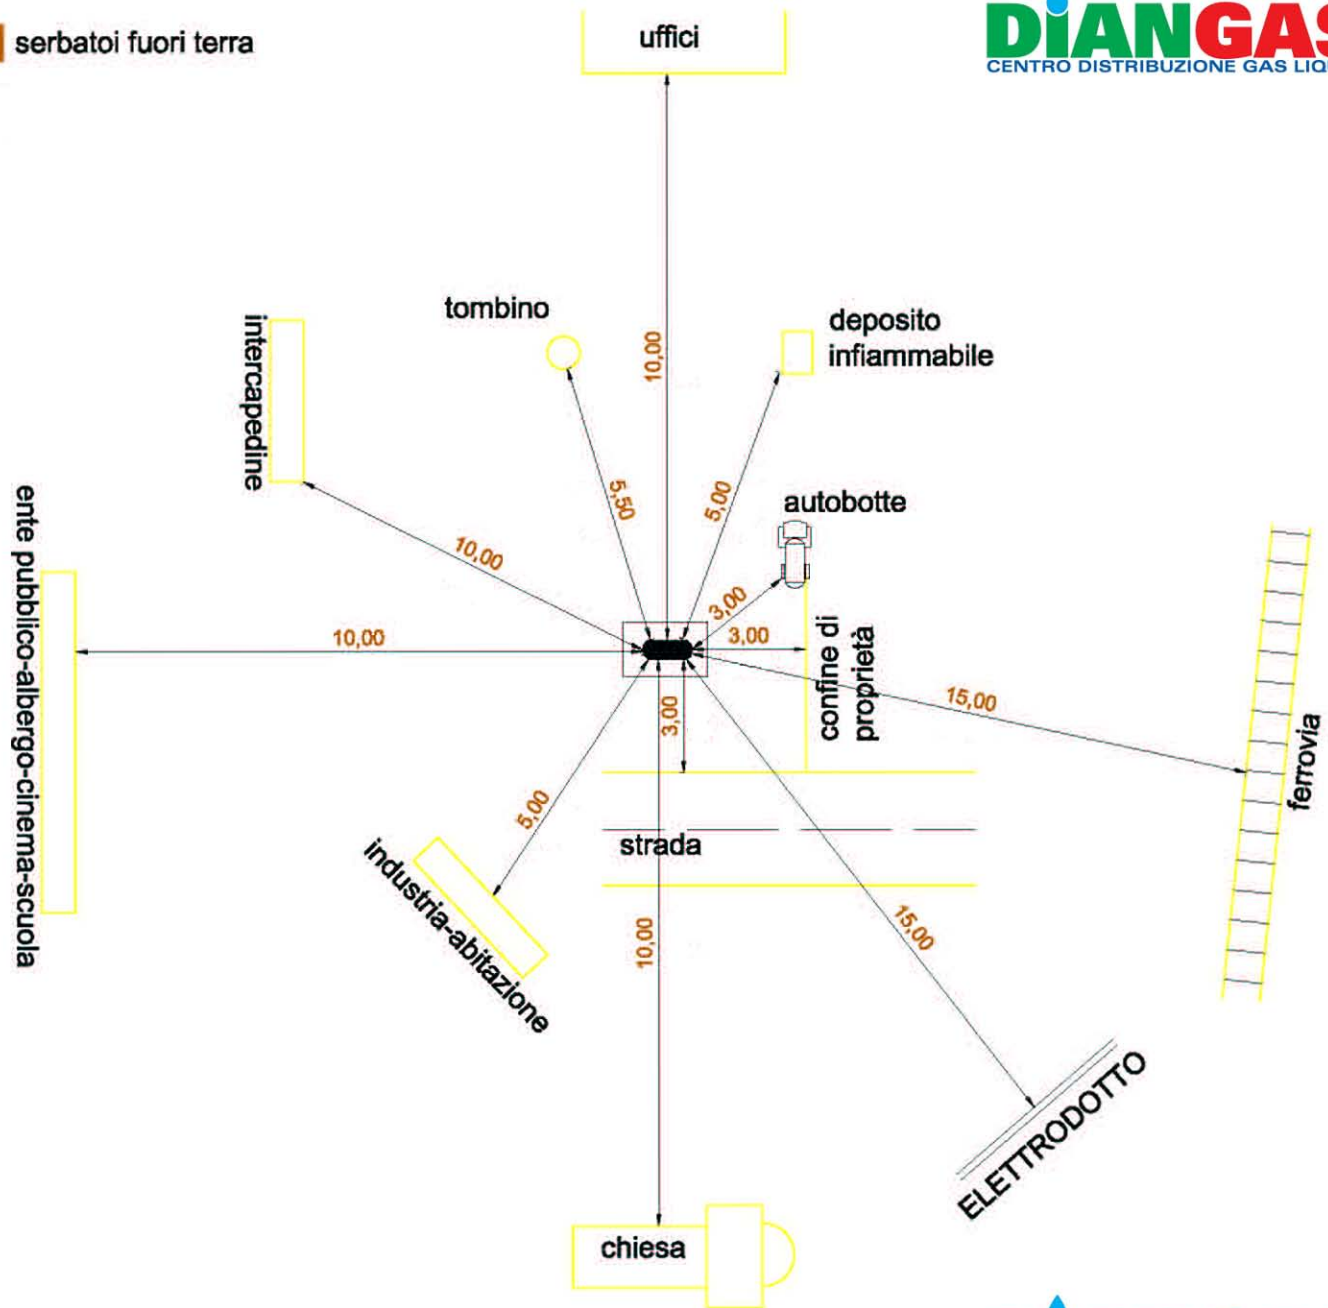

 serbatoi fuori terra

SERBATOIO DA 1000 A 3000 LITRI

serbatoi fuori terra

SERBATOIO DA 3000 A 5000 LITRI