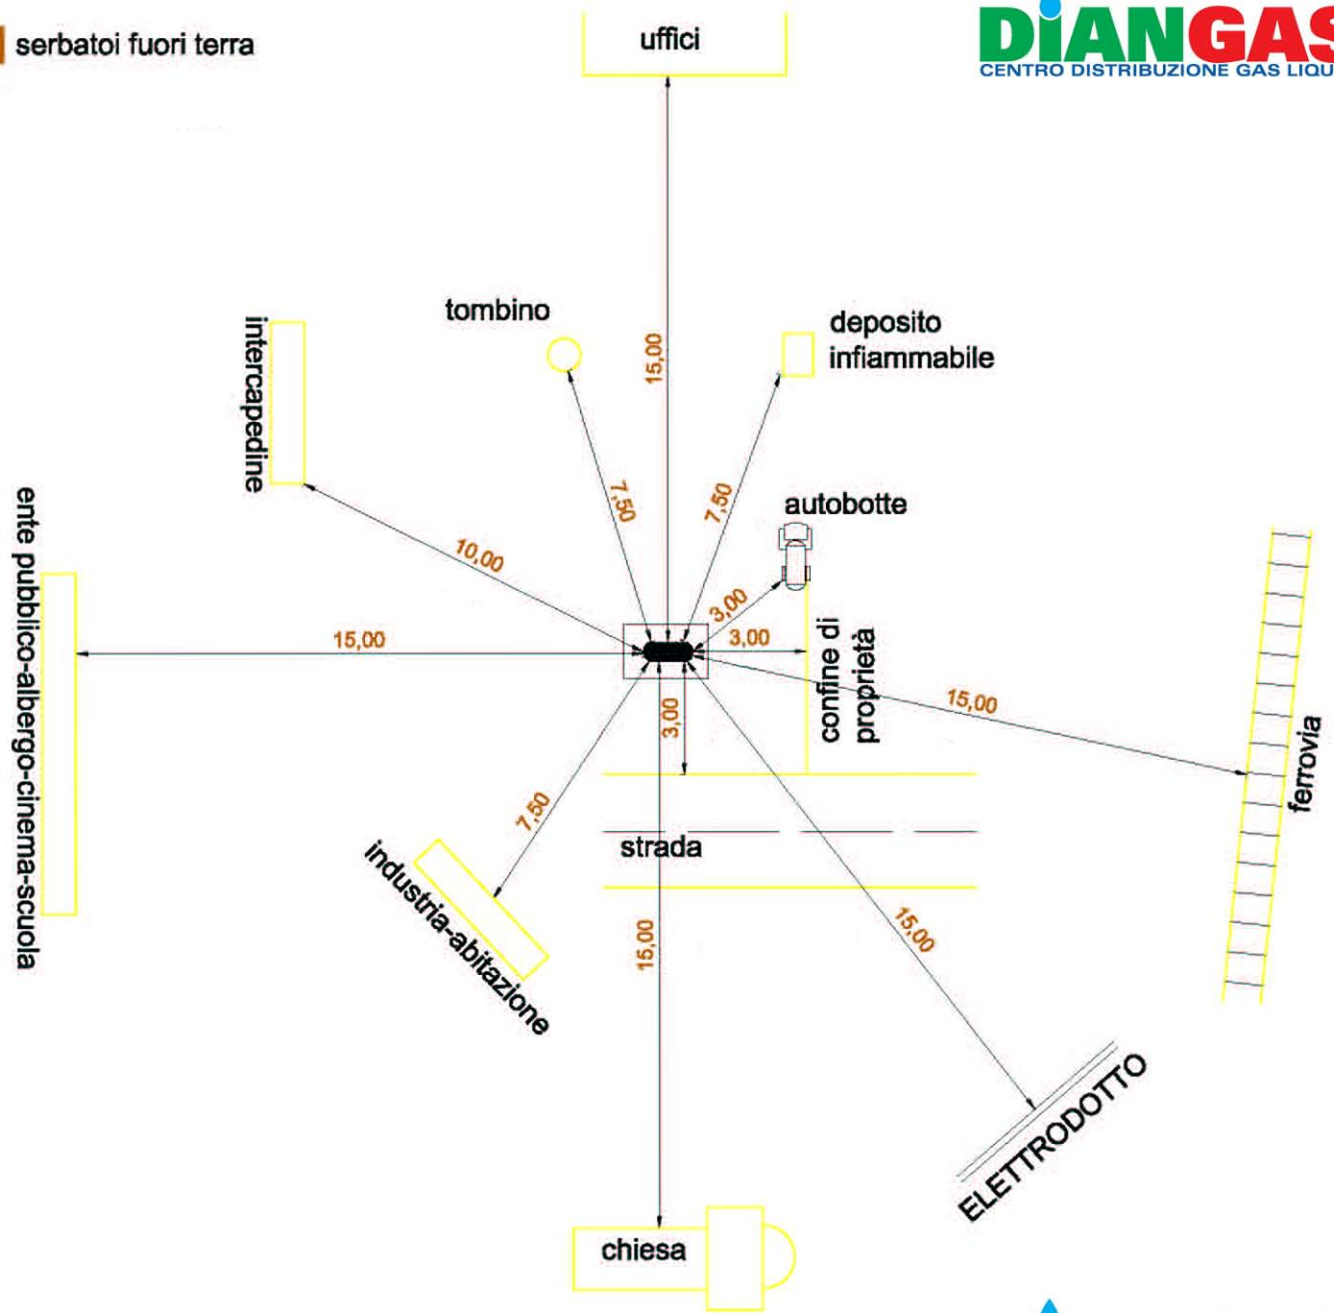

 serbatoi fuori terra

SERBATOIO DA 1000 A 3000 LITRI

serbatoi fuori terra

SERBATOIO DA 3000 A 5000 LITRI